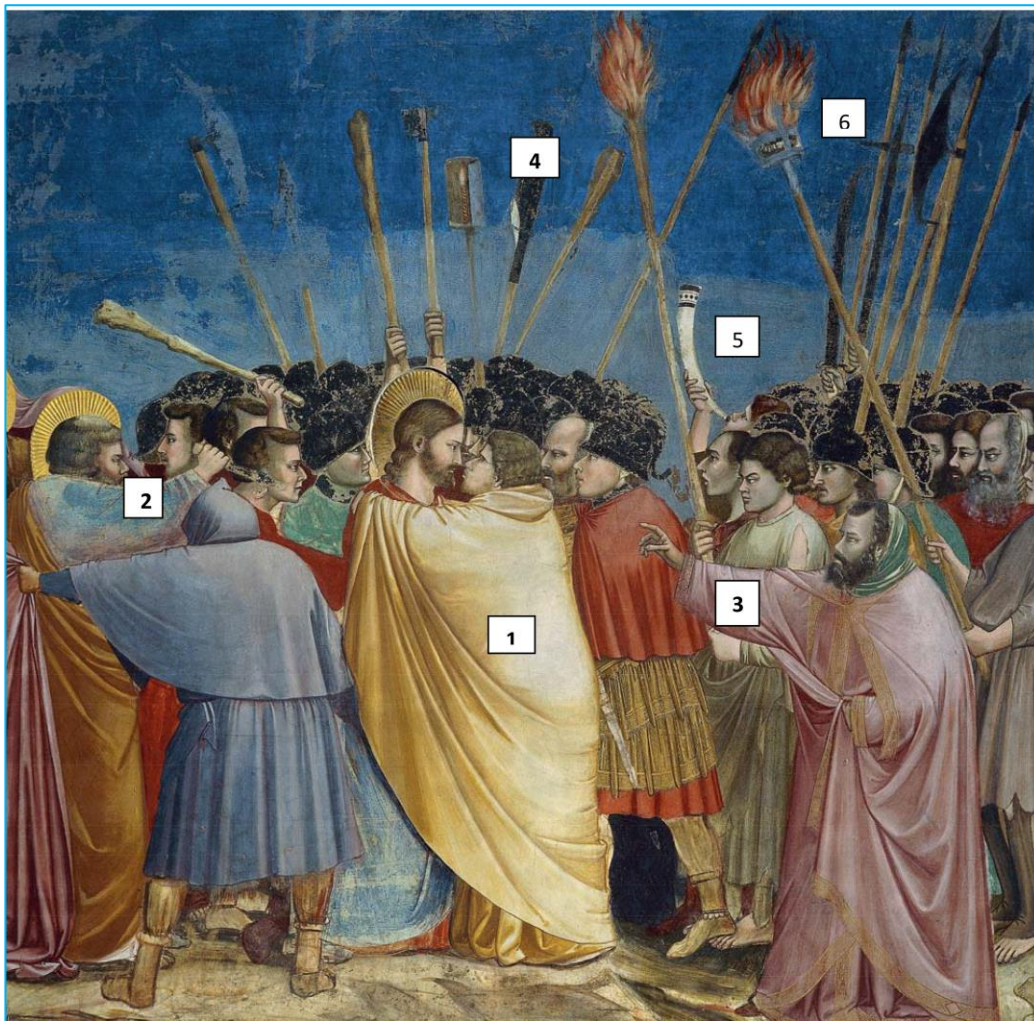

# SCHEDA B

## Il bacio di Giuda

Ascolta le informazioni sull'opera e rispondi alle domande.

1- Perché il mantello di Giuda è giallo?

---

---

---

---

4- Le lance dei soldati sono in movimento.  
Perché?

---

---

---

---

2- Pietro cerca di difendere Gesù che glielo impedisce. Perché?

---

---

---

---

5- Cosa suona un uomo, nel centro della folla?

---

---

---

---

3- Verso chi indica il sacerdote Caifa?

---